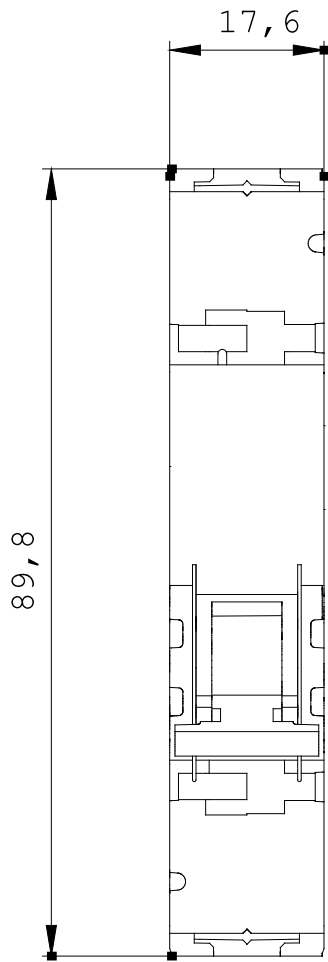

letzte Änderung:

03.11.2011