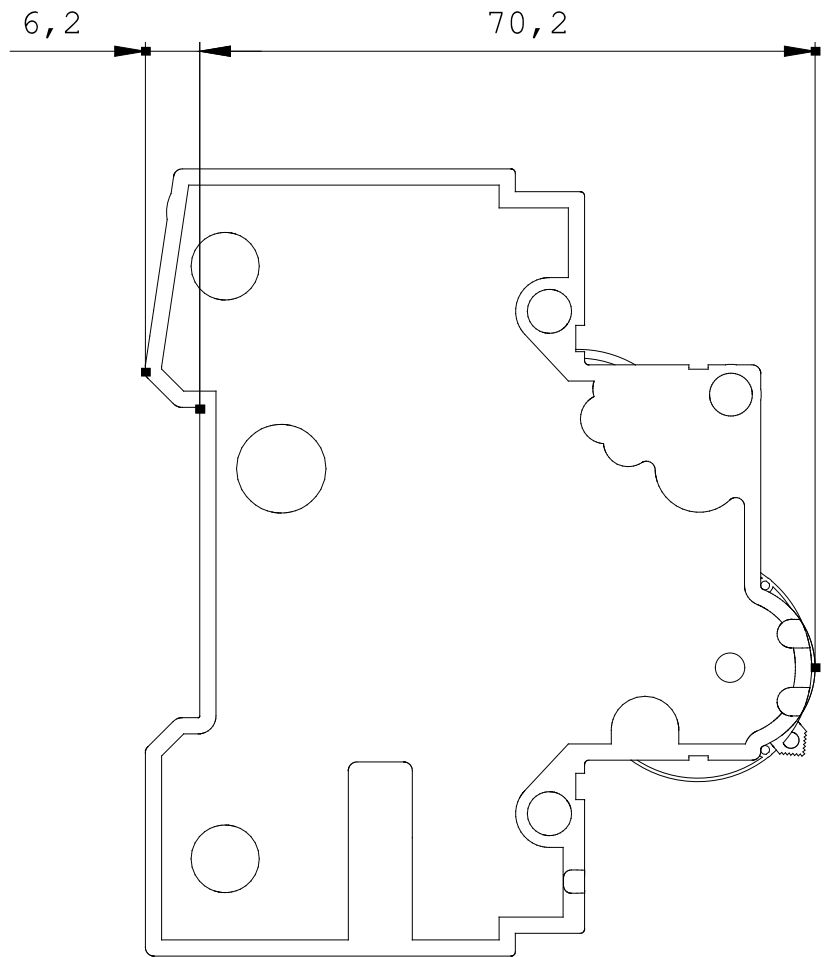

letzte Änderung:

03.11.2011