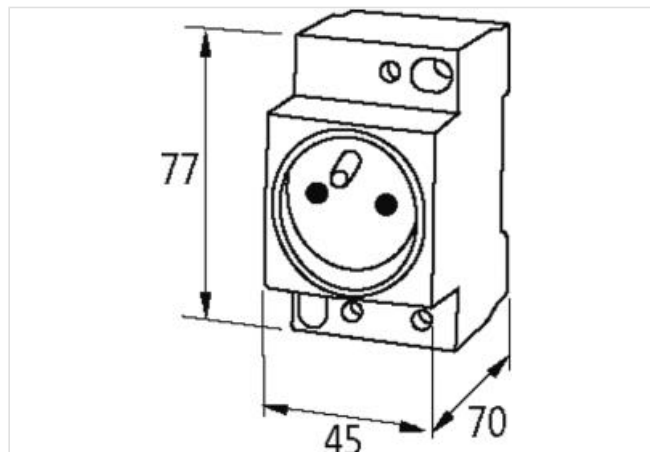

#### Mechanische Daten | Montagedaten

Höhe	77 mm
Breite	45 mm
Tiefe	70 mm