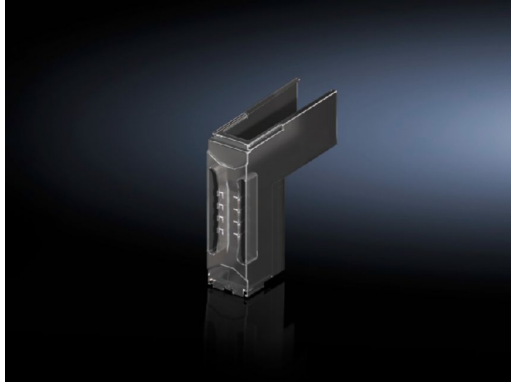

Rittal – Das System.

Schneller – besser – überall.

► Anschlussraum- Abdeckung – SV 9677.405

Stand : 04.03.2022

SCHALTSCHRÄNKE

STROMVERTEILUNG

KLIMATISIERUNG

IT-INFRASTRUKTUR

SOFTWARE & SERVICE

FRIEDHELM LOH GROUP

Anschlussraum-Abdeckung für NH-Sicherungs-Lastschaltleisten/NH-Lasttrennschaltleisten – SV 9677.405

erstellt am: 04.03.2022 auf www.rittal.com/de-de

Produktbeschreibung

Beschreibung:	Kaskadierfähige Anschlussraum-Abdeckung zur Gewährleistung des Berührungsschutzes im Kabelanschlussbereich bei Verwendung von Kabelschuhen mit langen Presshülsen.
Material:	Polycarbonat Brandverhalten gemäß UL 94-V0
Hinweis:	Bei Einsatz der NH-Sicherungs-Lastschaltleisten mit Leitungsabgang oben ist die Verwendung der Anschlussraum-Abdeckung zwingend erforderlich