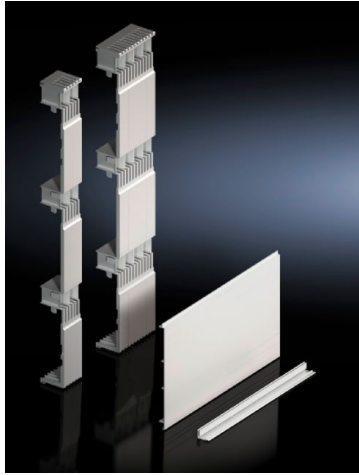

Rittal – Das System.

Schneller – besser – überall.

Berührungsschutzabdeckung – SV 9677.560

Stand : 04.03.2022

SCHALTSCHRÄNKE

STROMVERTEILUNG

KLIMATISIERUNG

IT-INFRASTRUKTUR

SOFTWARE & SERVICE

FRIEDHELM LOH GROUP

Berührungsschutzabdeckung für 185 mm Schienensystem – SV 9677.560

erstellt am: 04.03.2022 auf www.rittal.com/de-de

Produktbeschreibung

Beschreibung: Für den rück- und frontseitigen Berührungsschutz des Sammelschienenaufbaues.

Material: Bodenwanne: Polyphenylenether (PPE)
Abschlussprofil: Polyphenylenether (PPE)
Abdeckprofil: Polyamid
Mittenabdeckung: Polyamid

Farbe: RAL 7035

Lieferumfang: Abdeckprofil, geschlitzt, 50 mm breit
Abdeckprofile, geschlitzt, 100 mm breit
Bodenwannen
Abschlussprofile

Produktbeschreibung

Passend für: Breite: = 800 mm

Verpackungseinheit: 1 St.

Gewicht/VE: 3,61 kg

Kupferanteil (kg / Stück): 0

EAN: 4028177705425

Zolltarifnummer: 39269097

ETIM 7.0:	EC000775
ETIM 6.0:	EC000775
eCl@ss 8.0/8.1:	27142116
eCl@ss 6.0/6.1:	27142414
Produktbeschreibung:	SV Berührungsschutzabdeckung, für Sammelschienensystem SV 9677XXX, für Schrankbreite 800 mm