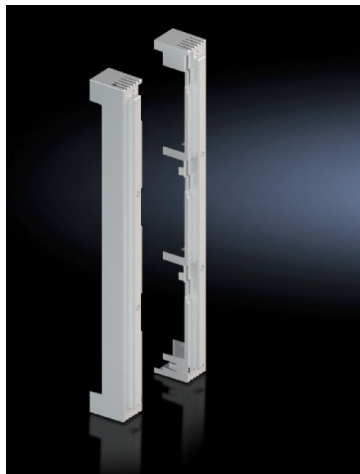

Rittal – Das System.

Schneller – besser – überall.

► **Endabdeckung – SV**
9677.600

Stand : 04.03.2022

SCHALTSCHRÄNKE

STROMVERTEILUNG

KLIMATISIERUNG

IT-INFRASTRUKTUR

SOFTWARE & SERVICE

FRIEDHELM LOH GROUP

Endabdeckung für Sammelschienenhalter – SV 9677.600

erstellt am: 04.03.2022 auf www.rittal.com/de-de

Produktbeschreibung

Beschreibung: Für den links- und rechtsseitigen Berührungsschutz des Sammelschienensystems. Die Befestigung erfolgt am Sammelschienenhalter.

Material: Polyamid
Brandverhalten gemäß UL 94-V0

Farbe: RAL 7035

Lieferumfang: 1 Endabdeckung links
1 Endabdeckung rechts

Produktbeschreibung

Passend für: Best.-Nr.: 9677.500

Verpackungseinheit: 2 St.

Gewicht/VE: 0,48 kg