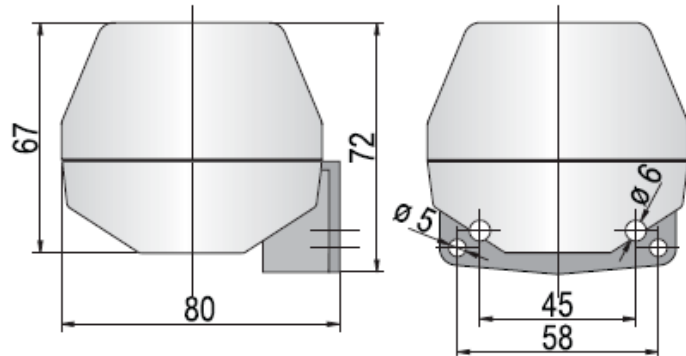

AKUSTISCHE WARNEINRICHTUNG LAUT ÖNORM M9418

• KURZBESCHREIBUNG

- Wirkprinzip: elektro-mechanisch
- Gehäuse ABS, grau
- Anschlussklemmen bis 2,5 mm²
- Schutzart IP 43 NEMA type 2
- Temperaturbereich -20 °C bis +50 °C
- Schalldruck 88 – 92 dB
- Kleine Bauart

• FISCHER-INFO

Kleinhupe in Dosenform ohne Trichter aus grauem wiederverwertbarem Kunststoff für die Wandmontage.

• TECHNISCHE DATEN

Typ	FRS24
Breite (mm)	64
Höhe (mm)	72
Tiefe (mm)	80
Gewicht (g)	174
Schalldruck	88-92 dB
Versorgungsspannung	24V DC

○ SHORT DESCRIPTION

- operating principle: electro-mechanical
- case: ABS, gray
- connection up to 2,5mm²
- Ingress Protection Rating IP 43 NEMA type 2
- temperature range -20 °C to +50 °C
- sound pressure 88 – 92 dB
- small design

• FISCHER – INFORMATION

Audible alarm without a speaker cone made of gray recyclable plastic. Made for wall mounting.

• TECHNICAL SPECIFICATIONS

Type	FRS24
width (mm)	64
height (mm)	72
depth (mm)	80
weight (g)	174
sound pressure	88-92 dB
supply voltage	24V DC