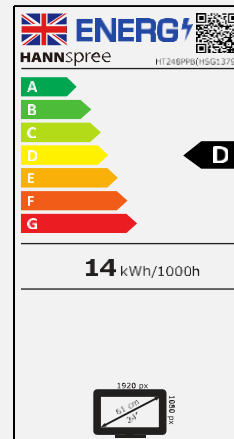

HT 248 PPB

60,45 cm / 23.8" Diagonale
LED Backlight – Format 16:9

- 23.8" Touch Monitor LED Backlight
- 1920 x1080 Full HD Display
- 10-Punkte Touch
- 178° / 178° ultraweiter Betrachtungswinkel
- Hartglas (Härte $\geq 7H$)
- Display Port + HDMI + VGA
- HUB USB 3.0: 1 up, 2 down
- Edge to Edge Design ohne erhöhten Rahmen
- Eingebaute Stereo-Lautsprecher
- Wandmontage VESA
- Ergonomischer, höhenverstellbarer Fuß
- Low Blue Light Modus, Flimmerfrei
- Wandmontage VESA + Ausrichtung: Quer- und Hochformat

Bildschirmgröße	60,45cm / 23.8" Diagonale
Panel Typ	TFT – LED Backlight
Seitenverhältnis	16:9
Auflösung (H x V)	1920 x 1080 Full HD
Helligkeit (Nativ)	300 cd/m ² (Panel) – 250 cd/m ² (Monitor)
Kontrast (Nativ)	3.000:1 (Nativ)
Kontrast (Aktiv)	10.000.000:1 (Aktiv)
Betrachtungswinkel L/R; O/U	178° H – 178° V (CR > 10)
Reaktionszeit	8 msec
Pixelabstand	0,2745 (H) x 0,2745 (V) mm
Touch Technologie	Projizierte Kapazitive Tech. – 10 Punkt Touch
Bildschirmfarben	16.7M Farben
Horizontale Frequenz	31 ~ 83 kHz
Vertikale Frequenz	56 ~ 75 Hz
Max. Monitor Frequenz	1920 x 1080 @ 60Hz
Eingang 1	D-Sub (VGA)
Eingang 2	HDMI
Eingang 3	Display Port
Eingebaute Lautsprecher	Ja, 1,5W x 2; Kopfhöreranschluß
Energieverbrauch	An: 14W; Stand-by: 0,3W; Aus: 0,3W
Stromquelle	Externes Netzteil: Input: AC 100 ~ 240 Volt; 50 ~ 60 Hz Output: 12V – 3A
Produktmaße	549,84 x 333,2 x 49,15 mm (B x H x T)
Verpackungsmaße	630 x 439 x 123 mm (B x H x T)
Netto / Brutto Gewicht	4,5 Kg / 6,1 Kg
Gehäuse- und Fußfarbe	Frontblende und Hintere Abdeckung: Schwarze Textur; Arm: Metallschwarz

Herstellername	HANNspree
Modellname	HT248PPB
Energieeffizienzklasse für Standard Dynamic Range (SDR)	D
Energieeffizienzklasse für Standard Dynamic Range (SDR) (kWh/1000h)	14 kWh/1000h
Leistungsaufnahme im Betrieb	14 W
Leistungsaufnahme in ausgeschaltetem Zustand	0,3 W
Leistungsaufnahme im Standbybetrieb	0,3 W
Displaygröße (cm / Zoll)	60,45 / 23.8"
Bildschirmauflösung	1920 x 1080