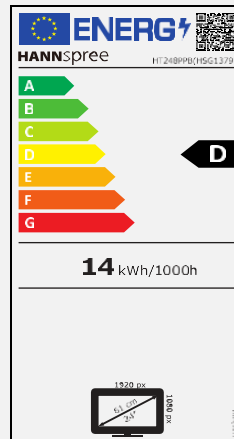

HT 248 PPB

60,45 cm / 23.8" Diagonale
LED Backlight – Format 16:9

- 23.8" Touch Monitor LED Backlight
- 1920 x1080 Full HD Display
- 10-Punkte Touch
- 178° / 178° ultraweiter Betrachtungswinkel
- Hartglas (Härte $\geq 7H$)
- Display Port + HDMI + VGA
- HUB USB 3.0: 1 up, 2 down
- Edge to Edge Design ohne erhöhten Rahmen
- Eingebaute Stereo-Lautsprecher
- Wandmontage VESA
- Ergonomischer, höhenverstellbarer Fuß
- Low Blue Light Modus, Flimmerfrei
- Wandmontage VESA + Ausrichtung: Quer- und Hochformat

Bildschirmgröße	60,45cm / 23.8" Diagonale
Panel Typ	TFT – LED Backlight
Seitenverhältnis	16:9
Auflösung (H x V)	1920 x 1080 Full HD
Helligkeit (Nativ)	300 cd/m ² (Panel) – 250 cd/m ² (Monitor)
Kontrast (Nativ)	3.000:1 (Nativ)
Kontrast (Aktiv)	10.000.000:1 (Aktiv)
Betrachtungswinkel L/R; O/U	178° H – 178° V (CR > 10)
Reaktionszeit	8 msec
Pixelabstand	0,2745 (H) x 0,2745 (V) mm
Touch Technologie	Projizierte Kapazitive Tech. – 10 Punkt Touch
Bildschirmfarben	16.7M Farben
Horizontale Frequenz	31 ~ 83 kHz
Vertikale Frequenz	56 ~ 75 Hz
Max. Monitor Frequenz	1920 x 1080 @ 60Hz
Eingang 1	D-Sub (VGA)
Eingang 2	HDMI
Eingang 3	Display Port
Eingebaute Lautsprecher	Ja, 1,5W x 2; Kopfhöreranschluß
Energieverbrauch	An: 14W; Stand-by: 0,3W; Aus: 0,3W
Stromquelle	Externes Netzteil: Input: AC 100 ~ 240 Volt; 50 ~ 60 Hz Output: 12V – 3A
Produktmaße	549,84 x 333,2 x 49,15 mm (B x H x T)
Verpackungsmaße	630 x 439 x 123 mm (B x H x T)
Netto / Brutto Gewicht	4,5 Kg / 6,1 Kg
Gehäuse- und Fußfarbe	Frontblende und Hintere Abdeckung: Schwarze Textur; Arm: Metallschwarz

Herstellername	HANNspree
Modellname	HT248PPB
Energieeffizienzklasse für Standard Dynamic Range (SDR)	D
Energieeffizienzklasse für Standard Dynamic Range (SDR) (kWh/1000h)	14 kWh/1000h
Leistungsaufnahme im Betrieb	14 W
Leistungsaufnahme in ausgeschaltetem Zustand	0,3 W
Leistungsaufnahme im Standbybetrieb	0,3 W
Displaygröße (cm / Zoll)	60,45 / 23.8"
Bildschirmauflösung	1920 x 1080